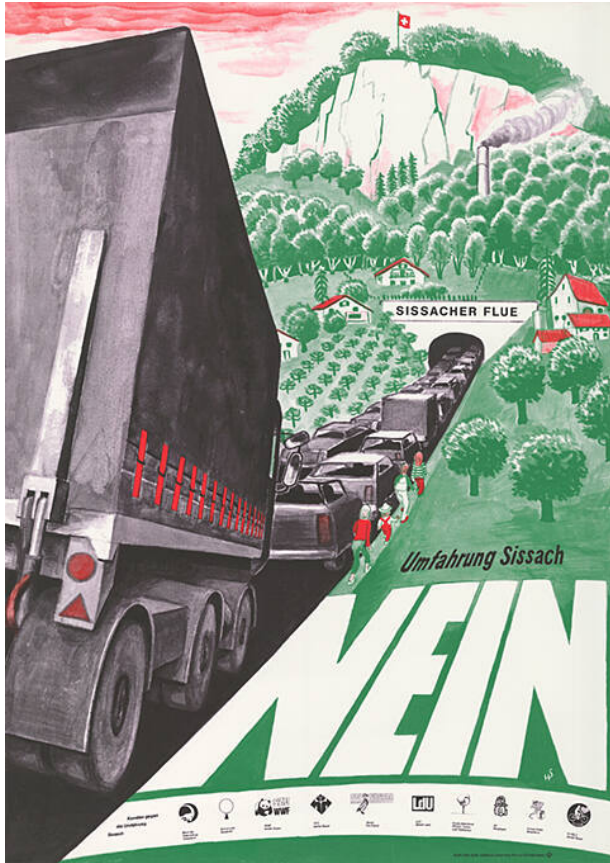

# Basic Detail Report - Basel Poster Collection

**Umfahrung Sissach, Nein**

**Primary Maker**

Heiri Strub

**Date**

[1988]

**Medium**

Siebdruck

**Dimensions**

128 × 90.5 cm

**Object number**

CH-000957-X:10231

**Terms**

Abstimmungen Basel-Landschaft