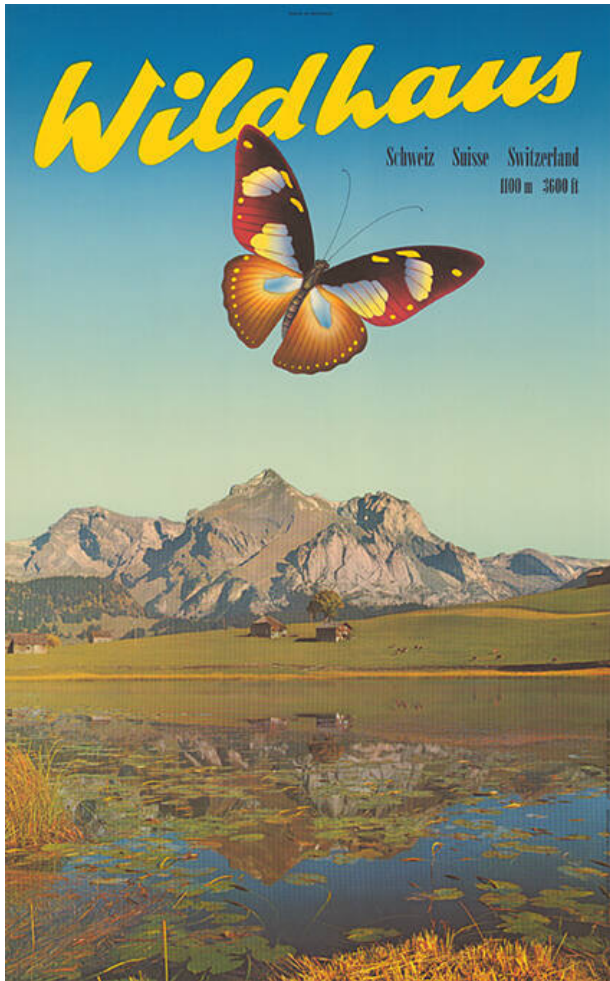

Basic Detail Report - Basel Poster Collection

Wildhaus

Primary Maker

Fredy Hilber

Date

[1957]

Medium

Offsetdruck

Dimensions

102 × 64 cm

Object number

CH-000957-X:1626

Terms

Tourismus / Gastgewerbe: St. Gallen