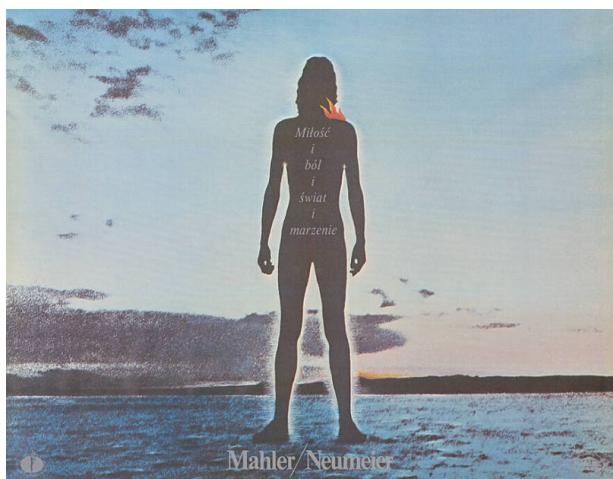

# Basic Detail Report - Basel Poster Collection

---

**Miłość i ból i świat i marzenie, Mahler / Neumeier, Teatr Wielki Warszawa**

**Primary Maker**

A. Januszewski

**Date**

[1984]

**Medium**